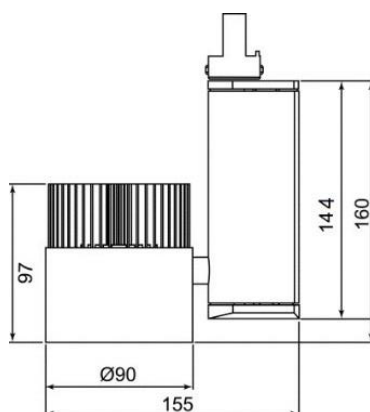

Technische Änderungen vorbehalten.

nobile AG – Wächtersbacher Str. 78
D-60386 Frankfurt/M. Germany
Tel: +49 (0) 69/ 962205-0
www.nobile.de

nobile

rev. 0.1 – 01.10.2015