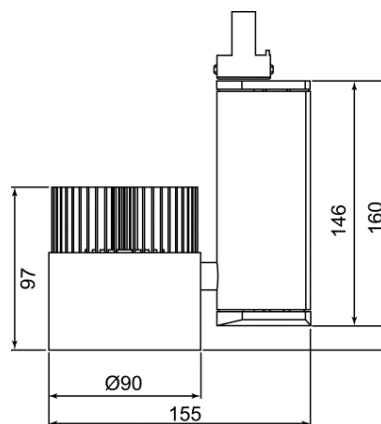

Technische Daten		Strahler		
Bezeichnung	Lithos COB LED 20W/26W			
Artikel Nr.	1796611221	1796611223	1796614223	1796614221
Farbe	weiß		titan-matt	
Ausstrahlwinkel	24°	41°	41°	24°
Lichtfarbe	warmweiß			
Farbtemperatur	ca. 3000 K			
Leuchtmittel	COB LED			
Nennspannung	220-240V AC			
Nennstrom	max. 0,12A (bei 220V)			max. 0,1A (bei 220V)
Nennleistung	26W			20W
Material	Aluminiumdruckguss			
Oberfläche	pulverbeschichtet			
Lichtstrom	ca. 2000 lm			ca. 1800 lm
Energieeffizienzklasse	A bis A++			
Farbwiedergabe	Ra >90			
Schutzklasse	I			
Schutzart	IP20			
Schwenkbar	150°			
Drehbar	355°			
Abmessungen (LxBxH)	160x155x144 mm			
Gewicht	1020 g			
Leuchtenanschluss	3-Phasen-Universaladapter			
CE-Konformität	ja			
Betriebsgerät	integriert			