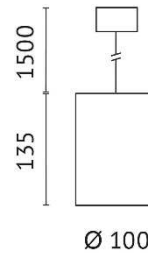

APLN PENDEL

Leuchtentyp	LED Anbauleuchte inkl. Versorgungsteil
Art.-Nr.	6013APLNP
Hersteller	ALS
Produktname	APLN Pendel
Bauform	Rund
Lebensdauer	30.000h
Befestigung	Abhängung 1,5 m
Kühlung	Passiv
Beweglichkeit	starr
Material	Aluminium
LED-Typ	COB LED
Leistung	11W, 14W, 24W
Leistungswerte	1.090 - 2.620 lm
Systemeffizienz	99 - 109 lm/W
Abstrahlwinkel	24°
Lichtfarben	3.000k, 4.000k
Farbwiedergabe	Ra >80
Gehäusefarben	weiß, schwarz
Schutzklasse	II
Schutzart	IP 20
Dimmbar	nicht dimmbar / DALI
Höhe	110 mm, 120 mm, 135 mm
Durchmesser Ø	100 mm
Gewicht	0,45 kg / 0,89 kg
Anschlussspannung	220-240 V
Energieeffizienz	F