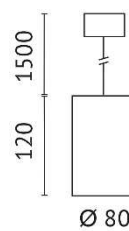

APLN PENDEL

Leuchtentyp	LED Anbauleuchte inkl. Versorgungsteil
Art.-Nr.	6013APLNP
Hersteller	ALS
Produktname	APLN Pendel
Bauform	Rund
Lebensdauer	30.000h
Befestigung	Abhängung 1,5 m
Kühlung	Passiv
Beweglichkeit	starr
Material	Aluminium
LED-Typ	COB LED
Leistung	11W, 14W, 24W
Leistungswerte	1.090 - 2.620 lm
Systemeffizienz	99 - 109 lm/W
Abstrahlwinkel	24°
Lichtfarben	3.000k, 4.000k
Farbwiedergabe	Ra >80
Gehäusefarben	weiß, schwarz
Schutzklasse	II
Schutzart	IP 20
Dimmbar	nicht dimmbar / DALI
Höhe	110 mm, 120 mm, 135 mm
Durchmesser Ø	100 mm
Gewicht	0,45 kg / 0,89 kg
Anschlussspannung	220-240 V
Energieeffizienz	F