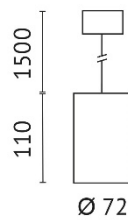

APLN PENDEL

Leuchtentyp	LED Anbauleuchte inkl. Versorgungsteil
Art.-Nr.	6013APLNP
Hersteller	ALS
Produktname	APLN Pendel
Bauform	Rund
Lebensdauer	30.000h
Befestigung	Abhängung 1,5 m
Kühlung	Passiv
Beweglichkeit	starr
Material	Aluminium
LED-Typ	COB LED
Leistung	11W, 14W, 24W
Leistungswerte	1.090 - 2.620 lm
Systemeffizienz	99 - 109 lm/W
Abstrahlwinkel	24°
Lichtfarben	3.000k, 4.000k
Farbwiedergabe	Ra >80
Gehäusefarben	weiß, schwarz
Schutzklasse	II
Schutzart	IP 20
Dimmbar	nicht dimmbar / DALI
Höhe	110 mm, 120 mm, 135 mm
Durchmesser Ø	100 mm
Gewicht	0,45 kg / 0,89 kg
Anschlussspannung	220-240 V
Energieeffizienz	F