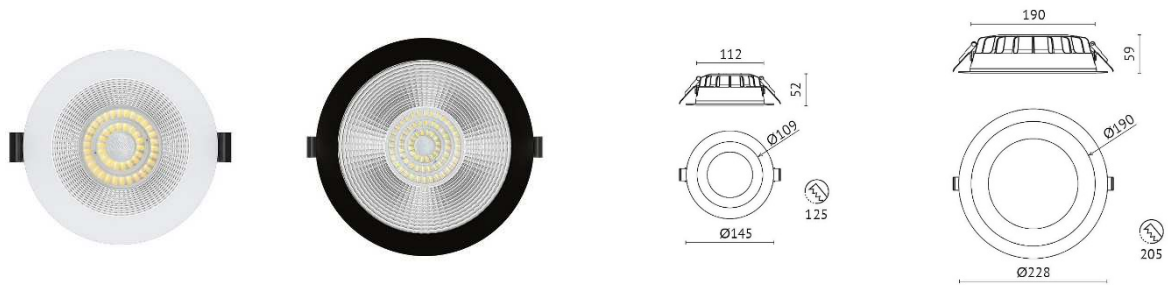

EDU

Leuchtentyp	LED Ein- und Anbauleuchte inkl. Versorgungsteil
Art.-Nr.	7213EDU
Hersteller	ALS
Produktname	EDU
Typ Reihe	-
Lebensdauer	50 000h
Befestigung	Deckeneinbauleuchte mit optionalem Aufbaurahmen (separat bestellen)
Beweglichkeit	starr
Material	Alu-Druckguss
LED-Typ	COB LED
Leistung	9W, 18W
Leistungswerte	1.280 - 2.520 lm
Systemeffizienz	140 - 142 lm/W
Abstrahlwinkel	60°
Lichtfarben	3.000k
Farbwiedergabe	Ra >80
Gehäusefarben	weiß, schwarz
Schutzklasse	II
Schutzart	IP54 unterhalb Decke (bei Aufbaurahmen) IP40 innerhalb Decke
Dimmbar	nein
Deckenausschnitt (DA) Ø	9W - 125 mm 18W - 205 mm
Außendurchmesser (AD) Ø	9W - 145 mm 18W - 228 mm
Einbautiefe	9W - 52 mm 18W - 59 mm
Gewicht	k. A.
Anschlussspannung	220-240 V
Energieeffizienz	D