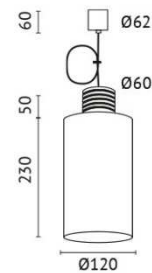

IHN (Zylinder)

Leuchtentyp	Pendelleuchte
Art.-Nr.	60013IHN10xxxx
Hersteller	ALS
Produktname	IHN Zylinder
Socket	E27
Lebensdauer	je nach Leuchtmittel
Befestigung	Baldachin, 3-Phasen Adapter
Kühlung	-
Beweglichkeit	starr
Material	Hochwertiges Glas, Dekorrippen aus eloxiertem Aluminium
LED-Typ	-
Leistung	je nach Leuchtmittel
Leistungswerte	je nach Leuchtmittel
Systemeffizienz	je nach Leuchtmittel
Abstrahlwinkel	je nach Leuchtmittel
Lichtfarben	je nach Leuchtmittel
Farbwiedergabe	je nach Leuchtmittel
Gehäusefarben	limette, orange, rot, weiß
Schutzklasse	I
Schutzart	IP 20
Dimmbar	je nach Leuchtmittel
Abmessungen H x Ø	230 x 120 mm
Abmessungen Baldachin H x Ø	60 x 62 mm
Gewicht	1,34 kg.
Anschlussspannung	230-240 V
Energieeffizienz	