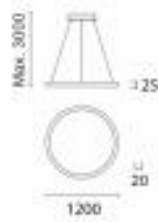

SDR Pendel

Leuchtentyp	LED Pendelleuchte
Art.-Nr.	6013SDR1
Hersteller	ALS
Produktname	SDR Pendel
Lebensdauer	50.000 h
Befestigung	Abhängung 3,0 m
Beweglichkeit	starr
Material	Leuchtenkörper aus Aluminium
LED-Typ	SMD
Leistung	60W / 95W
Lichtaustritt	Direkt
Leistungswerte	1.930 / 3.050 lm
Systemeffizienz	32 lm/W
Abstrahlwinkel	110°
Lichtfarben	3.000k
Farbwiedergabe	Ra >80
Gehäusefarben	schwarz-matt
Schutzklasse	II
Schutzart	IP 20
Dimmbar	Dimmbar Phase
Abmessungen Ø x H	60W 1200 x 25 mm 95W 2000 x 30 mm
Gewicht	8,20 kg / 9,50 kg
Anschlussspannung	230-240 V
Energieeffizienz	G