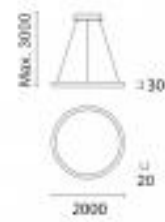

SDR Pendel

Leuchtentyp	LED Pendelleuchte
Art.-Nr.	6013SDR1
Hersteller	ALS
Produktname	SDR Pendel
Lebensdauer	50.000 h
Befestigung	Abhängung 3,0 m
Beweglichkeit	starr
Material	Leuchtenkörper aus Aluminium
LED-Typ	SMD
Leistung	60W / 95W
Lichtaustritt	Direkt
Leistungswerte	1.930 / 3.050 lm
Systemeffizienz	32 lm/W
Abstrahlwinkel	110°
Lichtfarben	3.000k
Farbwiedergabe	Ra >80
Gehäusefarben	schwarz-matt
Schutzklasse	II
Schutzart	IP 20
Dimmbar	Dimmbar Phase
Abmessungen Ø x H	60W 1200 x 25 mm 95W 2000 x 30 mm
Gewicht	8,20 kg / 9,50 kg
Anschlussspannung	230-240 V
Energieeffizienz	G