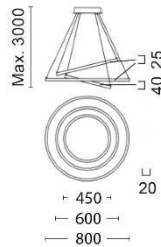

SUDR3 Pendel

Leuchtentyp	LED Pendelleuchte
Art.-Nr.	6013SUDR3
Hersteller	ALS
Produktname	SUDR3 Pendel
Lebensdauer	50.000 h
Befestigung	Abhängung 3,0 m
Beweglichkeit	starr
Material	Leuchtenkörper aus Aluminium
LED-Typ	SMD
Leistung	92W / 140W
Lichtaustritt	direkt/indirekt
Leistungswerte	k.A.
Systemeffizienz	lm/W
Abstrahlwinkel	breitflächig
Lichtfarben	2.700k, 3.000k
Farbwiedergabe	Ra >80
Gehäusefarben	weiß, schwarz-matt, messing gebürstet
Schutzklasse	I
Schutzart	IP 20
Dimmbar	dimmbar Phase
Abmessungen Ø	92W 450 / 600 / 800 mm 140W 800/1000/1200 mm
Höhe	25 / 40 mm
Gewicht	8,6 kg / 13,6 kg
Anschlussspannung	230-240 V
Energieeffizienz	G