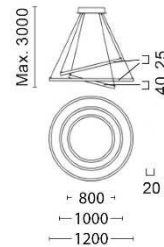

SUDR3 Pendel

Leuchtentyp	LED Pendelleuchte
Art.-Nr.	6013SUDR3
Hersteller	ALS
Produktname	SUDR3 Pendel
Lebensdauer	50.000 h
Befestigung	Abhängung 3,0 m
Beweglichkeit	starr
Material	Leuchtenkörper aus Aluminium
LED-Typ	SMD
Leistung	92W / 140W
Lichtaustritt	direkt/indirekt
Leistungswerte	k.A.
Systemeffizienz	lm/W
Abstrahlwinkel	breitflächig
Lichtfarben	2.700k, 3.000k
Farbwiedergabe	Ra >80
Gehäusefarben	weiß, schwarz-matt, messing gebürstet
Schutzklasse	I
Schutzart	IP 20
Dimmbar	dimmbar Phase
Abmessungen Ø	92W 450 / 600 / 800 mm 140W 800/1000/1200 mm
Höhe	25 / 40 mm
Gewicht	8,6 kg / 13,6 kg
Anschlussspannung	230-240 V
Energieeffizienz	G