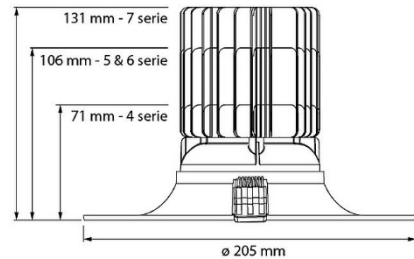

Emerald M Food

Leuchtentyp	LED Einbaustrahler
Art.-Nr.	7220EMMF
Hersteller	CLS
Produktname	Emerald M Food
Typ Reihe	Emerald
Lebensdauer	50 000h (L80 B10)
Befestigung	Einbau
Kühlung	Passiv
Beweglichkeit	starr
Material	Aluminiumgehäuse
LED-Typ	COB
Leistung	15W, 20W, 28W, 41W
Leistungswerte	1.560 – 4.000 lm
Systemeffizienz	98 - 103 lm/W
Abstrahlwinkel	Serie 4+5: 71° Serie 6+7: 83°
Lichtfarben	Backwaren 2.400k Ra> 96 Fisch 4.000k Ra> 96 Fleischwaren 2.000k Ra> 96 Obst/Gemüse 3.000k Ra> 96
Farbwiedergabe	Ra>96
Gehäusefarben	weiß, schwarz
Schutzklasse	III
Schutzart	IP 20
Dimmbar	nein
Abmessungen	
Deckenausschnitt Ø	140 - 200 mm
Außendurchmesser Ø	205 mm
Einbautiefe	Serie 4 71 mm Serie 5+6 106 mm Serie 7 131 mm
Gewicht	0,25 – 0,48 kg
Anschlussspannung	220-240 V
Energieeffizienz	F