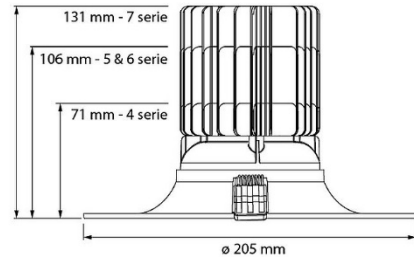

# Emerald M Retail

<b>Leuchtentyp</b>	LED Einbaustrahler
<b>Art.-Nr.</b>	7220EMMR
<b>Hersteller</b>	<b>CLS</b>
<b>Produktname</b>	<b>Emerald M Retail</b>
<b>Typ Reihe</b>	Emerald
<b>Lebensdauer</b>	50 000h (L80 B10)
<b>Befestigung</b>	Einbau
<b>Kühlung</b>	Passiv
<b>Beweglichkeit</b>	starr
<b>Material</b>	Aluminiumgehäuse
<b>LED-Typ</b>	COB
<b>Leistung</b>	15W, 20W, 28W, 41W
<b>Leistungswerte</b>	1.560 – 4.000 lm
<b>Systemeffizienz</b>	98 - 103 lm/W
<b>Abstrahlwinkel</b>	Serie 4+5: 71° Serie 6+7: 83°
<b>Lichtfarben</b>	Möbel 3.000k/Ra>96 Mode 3.000k/Ra>96 Schuhe 3.000k/Ra>96 Juwelier 4.000k/Ra>96 Küche 4.000k/Ra>96
<b>Farbwiedergabe</b>	Ra>96
<b>Gehäusefarben</b>	weiß, schwarz
<b>Schutzklasse</b>	III
<b>Schutzart</b>	IP 20
<b>Dimmbar</b>	nein
<b>Abmessungen</b>	
<b>Deckenausschnitt Ø</b>	140 - 200 mm
<b>Außendurchmesser Ø</b>	205 mm
<b>Einbautiefe</b>	Serie 4 71 mm Serie 5+6 106 mm Serie 7 131 mm
<b>Gewicht</b>	0,25 – 0,48 kg
<b>Anschlussspannung</b>	220-240 V
<b>Energieeffizienz</b>	F