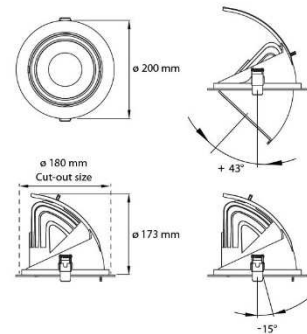

## Mika

<b>Leuchtentyp</b>	LED Einbaustrahler
<b>Art.-Nr.</b>	72020MIK1
<b>Hersteller</b>	<b>CLS</b>
<b>Produktname</b>	<b>Mika</b>
<b>Typ Reihe</b>	Mika
<b>Lebensdauer</b>	50 000h (L80 B10)
<b>Befestigung</b>	Einbau
<b>Kühlung</b>	Passiv
<b>Beweglichkeit</b>	dreh- und schwenkbar
<b>Material</b>	Aluminiumgehäuse
<b>LED-Typ</b>	COB
<b>Leistung</b>	30W
<b>Leistungswerte</b>	3.000 - 3.460 lm
<b>Systemeffizienz</b>	100 - 115 lm/W
<b>Abstrahlwinkel</b>	19°, 37°, 63°
<b>Lichtfarben</b>	2.500k, 2.700k, 3.000k, 4.000k
<b>Farbwiedergabe</b>	Ra >80, Ra>92
<b>Gehäusefarben</b>	weiß, schwarz
<b>Schutzklasse</b>	III
<b>Schutzart</b>	IP 20
<b>Dimmbar</b>	nein
<b>Abmessungen</b>	
<b>Deckenausschnitt Ø</b>	118 mm
<b>Außendurchmesser Ø</b>	200 mm
<b>Einbautiefe</b>	178 mm
<b>Gewicht</b>	0,92 kg
<b>Anschlussspannung</b>	220-240 V
<b>Energieeffizienz</b>	F-G