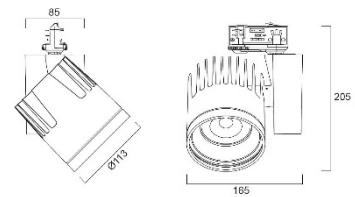

Beacon XL LED 33W

Leuchtentyp	LED 3-Phasen Schienenstrahler
Art.-Nr.	37430005
Hersteller	Concord
Produktname	Beacon XL LED 33W
LED Typ	-
Lebensdauer	72.000 h (L80 B50)
Befestigung	3-Phasen Adapter
Kühlung	Passiv
Beweglichkeit	dreh- und schwenkbar
Material	Aluminiumdruckguss
Leistung	33W
Leistungswerte	2.810 – 3.314 lm
Systemeffizienz	85 - 100 lm/W
Abstrahlwinkel	15°, 34°, 50°
Lichtfarben	3.000k, 4.000k
Farbwiedergabe	CRI >85
Gehäusefarben	weiß, schwarz
Schutzklasse	II
Schutzart	IP 20
Dimmbar	nein
Abmessungen H x B	165 x 205 mm
Lichtkopf Ø	113 mm
Gewicht	1,37 kg
Anschlussspannung	220-240V 50/60Hz
Energieeffizienz	F