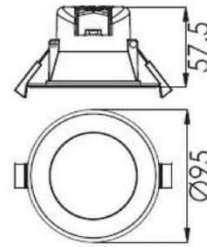

Acrux Deckenleuchte

Acrux 68

Acrux 90

Acrux 120

Acrux 145

Acrux 195

Leuchtentyp	Deckenanbauleuchte
Art.-Nr.	8517ACRUX
Hersteller	Deko Light
Produktname	Acrux 68 / 90 / 120 / 145 / 190
LED Typ	SMD
Lebensdauer	50 000h
Befestigung	Einbauleuchte, mit Klemme, direkt an 220-240 V/AC
Kühlung	Passiv
Beweglichkeit	starr
Material	Kunststoff
Leistung	6W, 7W, 14W, 16W, 26W
Leistungswerte	630 / 760 lm / 1.370 lm / 1.570 lm / 2.670 lm
Systemeffizienz	99 - 105 lm/W
Abstrahlwinkel	90°
Lichtfarben	2.700k, 3.000k, 4.000k - an der Leuchte einzustellen
Farbwiedergabe	Ra>80
Farben	weiß, (inkl. abnehmbaren Farbring schwarz, silber)
Schutzklasse	II
Schutzart	IP 20
Dimmbar	Dimmbar Phase
Deckenausschnitt (DA) Ø	68 mm / 90 mm / 120 mm / 145 mm / 190 mm
Außendurchmesser (AD) Ø	58 mm / 58 mm / 66 mm / 69 mm / 84 mm
Einbautiefe	55 mm / 55 mm / 63 mm / 63 mm / 82mm
Gewicht	0,12 - 0,48 kg
Anschlussspannung	220-240V 50/60Hz
Energieeffizienz	F