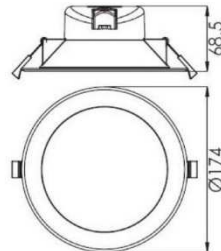

Acrux Deckenleuchte

Acrux 68

Acrux 90

Acrux 120

Acrux 145

Acrux 195

Leuchtentyp	Deckenanbauleuchte
Art.-Nr.	8517ACRUX
Hersteller	Deko Light
Produktname	Acrux 68 / 90 / 120 / 145 / 190
LED Typ	SMD
Lebensdauer	50 000h
Befestigung	Einbauleuchte, mit Klemme, direkt an 220-240 V/AC
Kühlung	Passiv
Beweglichkeit	starr
Material	Kunststoff
Leistung	6W, 7W, 14W, 16W, 26W
Leistungswerte	630 / 760 lm / 1.370 lm / 1.570 lm / 2.670 lm
Systemeffizienz	99 - 105 lm/W
Abstrahlwinkel	90°
Lichtfarben	2.700k, 3.000k, 4.000k - an der Leuchte einzustellen
Farbwiedergabe	Ra>80
Farben	weiß, (inkl. abnehmbaren Farbring schwarz, silber)
Schutzklasse	II
Schutzart	IP 20
Dimmbar	Dimmbar Phase
Deckenausschnitt (DA) Ø	68 mm / 90 mm / 120 mm / 145 mm / 190 mm
Außendurchmesser (AD) Ø	58 mm / 58 mm / 66 mm / 69 mm / 84 mm
Einbautiefe	55 mm / 55 mm / 63 mm / 63 mm / 82mm
Gewicht	0,12 - 0,48 kg
Anschlussspannung	220-240V 50/60Hz
Energieeffizienz	F