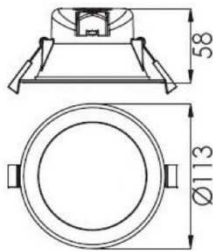

Acrux Deckenleuchte

Acrux 68

Acrux 90

Acrux 120

Acrux 145

Acrux 195

Leuchtentyp	Deckenanbauleuchte
Art.-Nr.	8517ACRUX
Hersteller	Deko Light
Produktname	Acrux 68 / 90 / 120 / 145 / 190
LED Typ	SMD
Lebensdauer	50 000h
Befestigung	Einbauleuchte, mit Klemme, direkt an 220-240 V/AC
Kühlung	Passiv
Beweglichkeit	starr
Material	Kunststoff
Leistung	6W, 7W, 14W, 16W, 26W
Leistungswerte	630 / 760 lm / 1.370 lm / 1.570 lm / 2.670 lm
Systemeffizienz	99 - 105 lm/W
Abstrahlwinkel	90°
Lichtfarben	2.700k, 3.000k, 4.000k - an der Leuchte einzustellen
Farbwiedergabe	Ra>80
Farben	weiß, (inkl. abnehmbaren Farbring schwarz, silber)
Schutzklasse	II
Schutzart	IP 20
Dimmbar	Dimmbar Phase
Deckenausschnitt (DA) Ø	68 mm / 90 mm / 120 mm / 145 mm / 190 mm
Außendurchmesser (AD) Ø	58 mm / 58 mm / 66 mm / 69 mm / 84 mm
Einbautiefe	55 mm / 55 mm / 63 mm / 63 mm / 82mm
Gewicht	0,12 - 0,48 kg
Anschlussspannung	220-240V 50/60Hz
Energieeffizienz	F