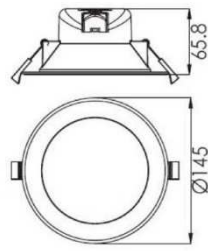

Acrux Deckenleuchte

Acrux 68

Acrux 90

Acrux 120

Acrux 145

Acrux 195

Leuchtentyp	Deckenanbauleuchte
Art.-Nr.	8517ACRUX
Hersteller	Deko Light
Produktname	Acrux 68 / 90 / 120 / 145 / 190
LED Typ	SMD
Lebensdauer	50 000h
Befestigung	Einbauleuchte, mit Klemme, direkt an 220-240 V/AC
Kühlung	Passiv
Beweglichkeit	starr
Material	Kunststoff
Leistung	6W, 7W, 14W, 16W, 26W
Leistungswerte	630 / 760 lm / 1.370 lm / 1.570 lm / 2.670 lm
Systemeffizienz	99 - 105 lm/W
Abstrahlwinkel	90°
Lichtfarben	2.700k, 3.000k, 4.000k - an der Leuchte einzustellen
Farbwiedergabe	Ra>80
Farben	weiß, (inkl. abnehmbaren Farbring schwarz, silber)
Schutzklasse	II
Schutzart	IP 20
Dimmbar	Dimmbar Phase
Deckenausschnitt (DA) Ø	68 mm / 90 mm / 120 mm / 145 mm / 190 mm
Außendurchmesser (AD) Ø	58 mm / 58 mm / 66 mm / 69 mm / 84 mm
Einbautiefe	55 mm / 55 mm / 63 mm / 63 mm / 82mm
Gewicht	0,12 - 0,48 kg
Anschlussspannung	220-240V 50/60Hz
Energieeffizienz	F