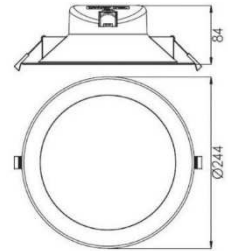

Acrux Deckenleuchte

Acrux 68

Acrux 90

Acrux 120

Acrux 145

Acrux 195

Leuchtentyp	Deckenanbauleuchte
Art.-Nr.	8517ACRUX
Hersteller	Deko Light
Produktname	Acrux 68 / 90 / 120 / 145 / 190
LED Typ	SMD
Lebensdauer	50 000h
Befestigung	Einbauleuchte, mit Klemme, direkt an 220-240 V/AC
Kühlung	Passiv
Beweglichkeit	starr
Material	Kunststoff
Leistung	6W, 7W, 14W, 16W, 26W
Leistungswerte	630 / 760 lm / 1.370 lm / 1.570 lm / 2.670 lm
Systemeffizienz	99 - 105 lm/W
Abstrahlwinkel	90°
Lichtfarben	2.700k, 3.000k, 4.000k - an der Leuchte einzustellen
Farbwiedergabe	Ra>80
Farben	weiß, (inkl. abnehmbaren Farbring schwarz, silber)
Schutzklasse	II
Schutzart	IP 20
Dimmbar	Dimmbar Phase
Deckenausschnitt (DA) Ø	68 mm / 90 mm / 120 mm / 145 mm / 190 mm
Außendurchmesser (AD) Ø	58 mm / 58 mm / 66 mm / 69 mm / 84 mm
Einbautiefe	55 mm / 55 mm / 63 mm / 63 mm / 82mm
Gewicht	0,12 - 0,48 kg
Anschlussspannung	220-240V 50/60Hz
Energieeffizienz	F