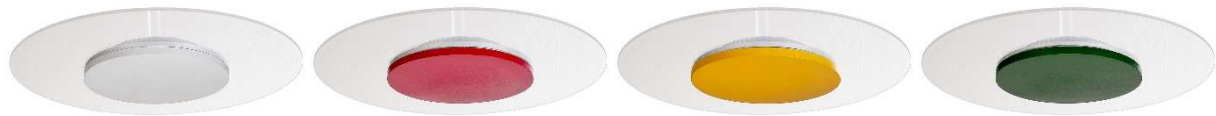

# Zaniah Deckenleuchte

<b>Leuchtentyp</b>	Deckenanbauleuchte
<b>Art.-Nr.</b>	70175ZAN
<b>Hersteller</b>	Deko Light
<b>Produktname</b>	Zaniah Deckenleuchte
<b>LED Typ</b>	k. A.
<b>Lebensdauer</b>	50 000h
<b>Befestigung</b>	Wand / Decke
<b>Kühlung</b>	Passiv
<b>Beweglichkeit</b>	starr
<b>Material</b>	Gehäuse Aluminium
<b>Leistung</b>	12W, 18W, 24W
<b>Leistungswerte</b>	1.510 lm - 2.570 lm
<b>Systemeffizienz</b>	107 - 125 lm/W
<b>Abstrahlwinkel</b>	120°
<b>Lichtfarben</b>	3.000k
<b>Farbwiedergabe</b>	Ra>80
<b>Farben (Cover)</b>	weiß, schwarz, grau, silber, rot, gelb, grün, blau
<b>Schutzklasse</b>	II
<b>Schutzart</b>	IP 20
<b>Dimmbar</b>	Dimmbar Phase
<b>Abmessungen Ø x H</b>	12W - 290 x 42 mm 18W - 370 x 46 mm 24W - 420 x 46 mm
<b>Abmessungen Cover Ø</b>	12W - 163 mm 18W - 212 mm 24W - 212 mm
<b>Gewicht</b>	0,8 – 1,3 kg
<b>Anschlussspannung</b>	220-240V 50/60Hz
<b>Energieeffizienz</b>	F