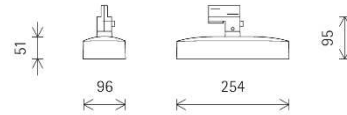

ERCO Compar 12W

Leuchtentyp	LED 3-Phasen Schienenstrahler
Art.-Nr.	3718ECOM1xxxx
Hersteller	ERCO
Produktname	Compar 12W
Typ Reihe	Compar
Version	1
Lebensdauer	50 000h (L90 B10)
Befestigung	3-Phasen Adapter
Kühlung	Passiv
Beweglichkeit	drehbar 360°
Material	Aluminium-Druckguss, pulverbeschichtet
Leistung	12W
Leistungswerte	1.190 lm – 1.650 lm
Systemeffizienz	99 - 135 lm/W
Abstrahlwinkel	Wide Flood 45° Extra Wide Flood > 60° Oval flood 20° x 60° Oval wide flood 60° x 80° Double Wallwash -Wandfluter für gegenüberliegende Wände
Lichtfarben	2.700k, 3.000k, 3.500k, 4.000k
Farbwiedergabe	Ra>82, Ra>92, Ra>97
Farbtoleranz (MacAdam Stufe)	1,5 SDCM
Gehäusefarben	weiß, schwarz, silber
Schutzklasse	I
Schutzart	IP 20
Dimmbar	nein
Abmessungen Lichtkopf L x H x B	254 x 96 x 51 mm
Gewicht	0,88 kg
Anschlussspannung	220-240V 50/60Hz
Energieeffizienz	