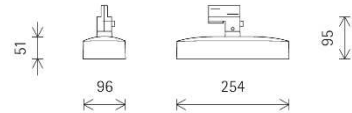

ERCO Compar 19W dimmbar

Leuchtentyp	LED 3-Phasen Schienenstrahler
Art.-Nr.	3718ECOM4xxxx
Hersteller	ERCO
Produktname	Compar 19W dimmbar
Typ Reihe	Compar
Version	1
Lebensdauer	50 000h (L90 B10)
Befestigung	3-Phasen Adapter
Kühlung	Passiv
Beweglichkeit	drehbar 360°
Material	Aluminium-Druckguss, pulverbeschichtet
Leistung	19W
Leistungswerte	1.670 - 2.460 lm
Systemeffizienz	99 - 135 lm/W
Abstrahlwinkel	Wide Flood 45° Extra Wide Flood > 60° Oval flood 20° x 60° Oval wide flood 60° x 80° Double Wallwash -Wandfluter für gegenüberliegende Wände
Lichtfarben	2.700k, 3.000k, 3.500k, 4.000k
Farbwiedergabe	Ra>82, Ra>92, Ra>97
Farbtoleranz (MacAdam Stufe)	1,5 SDCM
Gehäusefarben	weiß, schwarz, silber
Schutzklasse	I
Schutzart	IP 20
Dimmbar	- Casambi - mit Phasenabschnitt und Potentiometer (1%–100%) - DALI - erfüllt seine DALI Funktion nur in einer ERCO Schiene
Abmessungen Lichtkopf L x H x B	254 x 96 x 51 mm
Gewicht	0,88 kg
Anschlussspannung	220-240V 50/60Hz
Energieeffizienz	