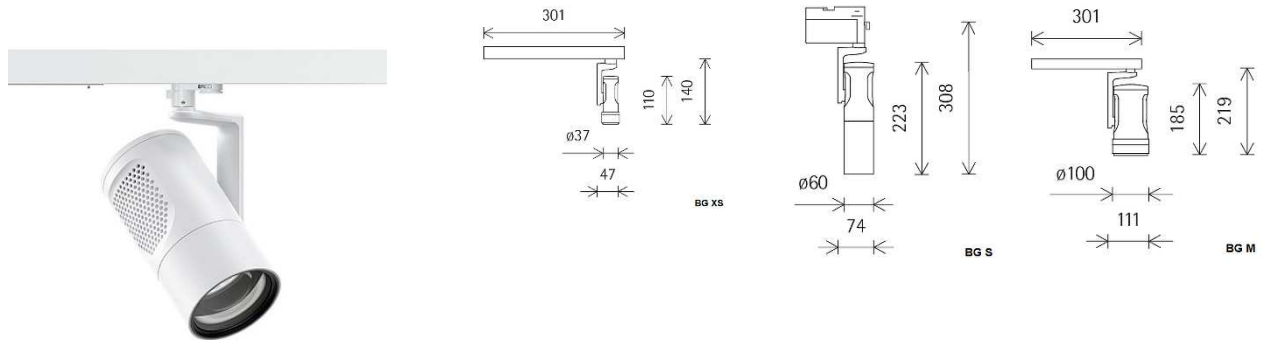

ERCO Eclipse InTrack Zoom Multi Dim

Leuchtentyp	LED 3-Phasen Strahler
Art.-Nr.	3718EITZMD
Hersteller	ERCO
Produktname	Eclipse InTrack Zoom Multi Dim
Typ Reihe	Eclipse
Version	1
Lebensdauer	50 000h (L90 B10)
Befestigung	3-Phasen Adapter
Kühlung	Passiv
Beweglichkeit	Dreh- / schwenkbar
Material	Zink-Druckguss, pulverbeschichtet
Leistung	2W, 3W, 8W, 12W, 14W, 22W
Leistungswerte	198 lm - 2.670lm
Systemeffizienz	98 - 135 lm/W
Abstrahlwinkel	Zoom Spot 15° - 65° Zoom Oval 20° x 70° - 75° x 60°
Lichtfarben	2.700k, 3.000k, 3.500k, 4.000k
Farbwiedergabe	Ra>82, Ra>92, Ra>97
Farbtoleranz (MacAdam Stufe)	1,5 SDCM
Gehäusefarben	weiß, schwarz, silber
Schutzklasse	I
Schutzart	IP 20
Dimmbar	Multi Dim (DALI, Push Dim, Phasen dimmbar)
Abmessungen Lichtkopf Ø	2W/3W 37mm, BG XS 8W/12W 66mm, BG S 14W/22W 100mm, BG M
Gewicht	0,31 - 2,10 kg
Anschlussspannung	220-240V 50/60Hz
Energieeffizienz	E - F