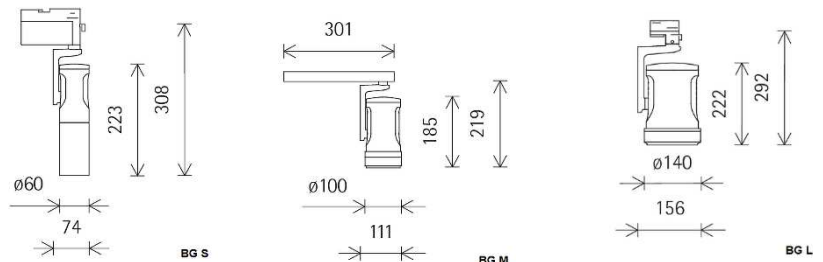

## ERCO Eclipse InTrack Zoom Tunable White

<b>Leuchtentyp</b>	LED 3-Phasen Strahler
<b>Art.-Nr.</b>	3718EITZCA
<b>Hersteller</b>	<b>ERCO</b>
<b>Produktname</b>	<b>Eclipse InTrack Zoom Tunable White</b>
<b>Typ Reihe</b>	Eclipse
<b>Version</b>	1
<b>Lebensdauer</b>	50 000h (L90 B10)
<b>Befestigung</b>	3-Phasen Adapter
<b>Kühlung</b>	Passiv
<b>Beweglichkeit</b>	Dreh- / schwenkbar
<b>Material</b>	Zink-Druckguss, pulverbeschichtet
<b>Leistung</b>	6W, 18W, 37W
<b>Leistungswerte</b>	698 lm - 3.450 lm
<b>Systemeffizienz</b>	93 - 116 lm/W
<b>Abstrahlwinkel</b>	Zoom Spot 15° - 65° Zoom Oval 20° x 70° - 75° x 60°
<b>Lichtfarben</b>	Tunable White (2.700k - 7.500k)
<b>Farbwiedergabe</b>	-
<b>Farbtoleranz (MacAdam Stufe)</b>	1,5 SDCM
<b>Gehäusefarben</b>	weiß, schwarz, silber
<b>Schutzklasse</b>	I
<b>Schutzart</b>	IP 20
<b>Dimmbar</b>	Casambi
<b>Abmessungen Lichtkopf Ø</b>	9W 66mm, BG S 18W 100mm, BG M 36W 129mm, BG L
<b>Gewicht</b>	0,59 - 2,10 kg
<b>Anschlussspannung</b>	220-240V 50/60Hz
<b>Energieeffizienz</b>	E - F