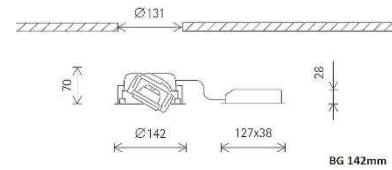

## ERCO Gimbal 6W/10W

<b>Leuchtentyp</b>	LED Einbaustrahler
<b>Art.-Nr.</b>	7218GIM1xxxx
<b>Hersteller</b>	<b>ERCO</b>
<b>Produktname</b>	<b>Gimbal 6W/10W</b>
<b>Typ Reihe</b>	Gimbal
<b>Version</b>	2
<b>Lebensdauer</b>	50 000h (L90 B10)
<b>Befestigung</b>	Einbau
<b>Kühlung</b>	Passiv
<b>Beweglichkeit</b>	drehbar 360°, schwenkbar 90°
<b>Material</b>	Aluminium-Druckguss, pulverbeschichtet
<b>Leistung</b>	6W, 10W
<b>Leistungswerte</b>	560 - 1.230 lm
<b>Systemeffizienz</b>	99 - 123 lm/W
<b>Abstrahlwinkel</b>	Spot 10°-20°, Flood 25°-35°, Extra Wide Flood >80° Wide Flood 45° - 60°, Oval Flood 20° x 60°, Wallwash - Wandfluter
<b>Lichtfarben</b>	2.700k, 3.000k, 3.500k, 4.000k
<b>Farbwiedergabe</b>	Ra>82, Ra>92, Ra>97
<b>Farbtoleranz (MacAdam Stufe)</b>	1,5 SDCM
<b>Gehäusefarben</b>	Leuchtkopf schwarz, Einbauring weiß
<b>Schutzklasse</b>	II
<b>Schutzart</b>	IP 20
<b>Dimmbar</b>	optional: - dimmbar mit externen Dimmern (Phasenabschnitt) - dimmbar mit DALI - Casambi
<b>Deckenausschnitt Ø</b>	131 mm
<b>Einbautiefe</b>	70 mm
<b>Außendurchmesser</b>	142 mm
<b>Baugröße</b>	BG 142mm
<b>Gewicht</b>	1,55 kg
<b>Anschlussspannung</b>	220-240V 50/60Hz
<b>Energieeffizienz</b>	