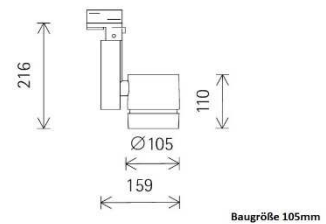

ERCO Optec Zoom Spot

Leuchtentyp	LED 3-Phasen Schienenstrahler
Art.-Nr.	3718EOP9xxxx
Hersteller	ERCO
Produktname	Optec Zoom Spot
Typ Reihe	Optec
Version	5
Lebensdauer	50 000h (L90 B10)
Befestigung	3-Phasen Adapter
Kühlung	Passiv
Beweglichkeit	drehbar 360°, schwenkbar 90°
Material	Aluminium-Druckguss, pulverbeschichtet
Leistung	6W, 10W, 12W, 19W
Leistungswerte	590 lm - 2.460 lm
Systemeffizienz	98 – 131 lm/W
Abstrahlwinkel	Zoom Spot - fokussierbar von 15° - 60°
Lichtfarben	2.700k, 3.000k, 3.500k, 4.000k
Farbwiedergabe	Ra>82, Ra>92, Ra>97
Farbtoleranz (MacAdam Stufe)	1,5 SDCM
Gehäusefarben	weiß, schwarz, silber
Schutzklasse	I
Schutzart	IP 20
Dimmbar	Optional: - Casambi - mit Phasenabschnitt und Potentiometer (1%–100%) - DALI - erfüllt seine DALI Funktion nur in einer ERCO Schiene
Abmessungen Lichtkopf L x H x B	6W,10W Baugröße 70mm 18W, 28W Baugröße 128mm
Gewicht	0,50 - 1,08 kg
Anschlussspannung	220-240V 50/60Hz
Energieeffizienz	