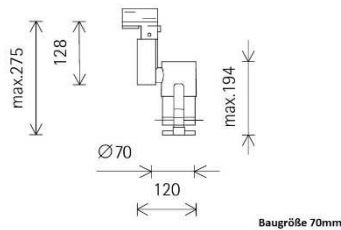

ERCO Optec Zoom Spot

Leuchtentyp	LED 3-Phasen Schienenstrahler
Art.-Nr.	3718EOP9xxxx
Hersteller	ERCO
Produktname	Optec Zoom Spot
Typ Reihe	Optec
Version	5
Lebensdauer	50 000h (L90 B10)
Befestigung	3-Phasen Adapter
Kühlung	Passiv
Beweglichkeit	drehbar 360°, schwenkbar 90°
Material	Aluminium-Druckguss, pulverbeschichtet
Leistung	6W, 10W, 12W, 19W
Leistungswerte	590 lm - 2.460 lm
Systemeffizienz	98 – 131 lm/W
Abstrahlwinkel	Zoom Spot - fokussierbar von 15° - 60°
Lichtfarben	2.700k, 3.000k, 3.500k, 4.000k
Farbwiedergabe	Ra>82, Ra>92, Ra>97
Farbtoleranz (MacAdam Stufe)	1,5 SDCM
Gehäusefarben	weiß, schwarz, silber
Schutzklasse	I
Schutzart	IP 20
Dimmbar	Optional: - Casambi - mit Phasenabschnitt und Potentiometer (1%–100%) - DALI - erfüllt seine DALI Funktion nur in einer ERCO Schiene
Abmessungen Lichtkopf L x H x B	6W,10W Baugröße 70mm 18W, 28W Baugröße 128mm
Gewicht	0,50 - 1,08 kg
Anschlussspannung	220-240V 50/60Hz
Energieeffizienz	