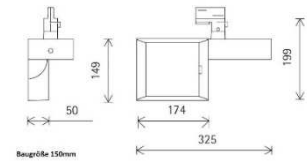

ERCO Opton Wallwash

Leuchtentyp	LED 3-Phasen Schienenstrahler
Art.-Nr.	3718EOWWxxxx
Hersteller	ERCO
Produktname	Opton Wallwash
Typ Reihe	Opton
Version	6
Lebensdauer	50 000h (L90 B10)
Befestigung	3-Phasen Adapter
Kühlung	Passiv
Beweglichkeit	drehbar 360°, schwenkbar 90°
Material	Aluminium-Druckguss, pulverbeschichtet
Leistung	6W, 10W, 12W, 19W, 24W, 38W
Leistungswerte	590 lm - 4.920 lm
Systemeffizienz	98 - 129 lm/W
Abstrahlwinkel	Wallwash - Wandfluter
Lichtfarben	2.700k, 3.000k, 3.500k, 4.000k
Farbwiedergabe	Ra>82, Ra>92, Ra>97
Farbtoleranz (MacAdam Stufe)	1,5 SDCM
Gehäusefarben	weiß, schwarz, silber
Schutzklasse	I
Schutzart	IP 20
Dimmbar	optional: - Casambi - mit Phasenabschnitt und Potentiometer (1%–100%) - DALI - erfüllt seine DALI Funktion nur in einer ERCO Schiene
Abmessungen Lichtkopf L x H x B	6W,10W Baugröße 70mm 12W, 19W Baugröße 110mm 24W, 38W Baugröße 150mm
Gewicht	0,54 - 1,17 kg
Anschlussspannung	220-240V 50/60Hz
Energieeffizienz	