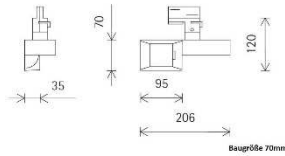

ERCO Opton Wallwash

Leuchtentyp	LED 3-Phasen Schienenstrahler
Art.-Nr.	3718EOWWxxxx
Hersteller	ERCO
Produktname	Opton Wallwash
Typ Reihe	Opton
Version	6
Lebensdauer	50 000h (L90 B10)
Befestigung	3-Phasen Adapter
Kühlung	Passiv
Beweglichkeit	drehbar 360°, schwenkbar 90°
Material	Aluminium-Druckguss, pulverbeschichtet
Leistung	6W, 10W, 12W, 19W, 24W, 38W
Leistungswerte	590 lm - 4.920 lm
Systemeffizienz	98 - 129 lm/W
Abstrahlwinkel	Wallwash - Wandfluter
Lichtfarben	2.700k, 3.000k, 3.500k, 4.000k
Farbwiedergabe	Ra>82, Ra>92, Ra>97
Farbtoleranz (MacAdam Stufe)	1,5 SDCM
Gehäusefarben	weiß, schwarz, silber
Schutzklasse	I
Schutzart	IP 20
Dimmbar	optional: - Casambi - mit Phasenabschnitt und Potentiometer (1%–100%) - DALI - erfüllt seine DALI Funktion nur in einer ERCO Schiene
Abmessungen Lichtkopf L x H x B	6W,10W Baugröße 70mm 12W, 19W Baugröße 110mm 24W, 38W Baugröße 150mm
Gewicht	0,54 - 1,17 kg
Anschlussspannung	220-240V 50/60Hz
Energieeffizienz	