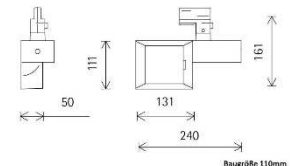

ERCO Opton Wallwash

Leuchtentyp	LED 3-Phasen Schienenstrahler
Art.-Nr.	3718EOWWxxxx
Hersteller	ERCO
Produktname	Opton Wallwash
Typ Reihe	Opton
Version	6
Lebensdauer	50 000h (L90 B10)
Befestigung	3-Phasen Adapter
Kühlung	Passiv
Beweglichkeit	drehbar 360°, schwenkbar 90°
Material	Aluminium-Druckguss, pulverbeschichtet
Leistung	6W, 10W, 12W, 19W, 24W, 38W
Leistungswerte	590 lm - 4.920 lm
Systemeffizienz	98 - 129 lm/W
Abstrahlwinkel	Wallwash - Wandfluter
Lichtfarben	2.700k, 3.000k, 3.500k, 4.000k
Farbwiedergabe	Ra>82, Ra>92, Ra>97
Farbtoleranz (MacAdam Stufe)	1,5 SDCM
Gehäusefarben	weiß, schwarz, silber
Schutzklasse	I
Schutzart	IP 20
Dimmbar	optional: - Casambi - mit Phasenabschnitt und Potentiometer (1%–100%) - DALI - erfüllt seine DALI Funktion nur in einer ERCO Schiene
Abmessungen Lichtkopf L x H x B	6W,10W Baugröße 70mm 12W, 19W Baugröße 110mm 24W, 38W Baugröße 150mm
Gewicht	0,54 - 1,17 kg
Anschlussspannung	220-240V 50/60Hz
Energieeffizienz	