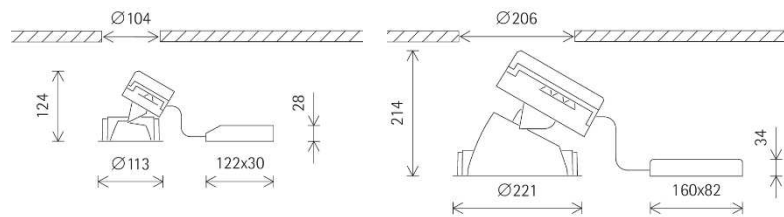

ERCO Quintessence rund

Leuchtentyp	LED Einbaustrahler
Art.-Nr.	7218EQRxxx
Hersteller	ERCO
Produktname	Quintessence rund
Typ Reihe	Quintessence
Version	2
Lebensdauer	50 000h (L90 B10)
Befestigung	Einbau, Spreizfederbefestigung für Deckenstärken 1 – 25 mm
Kühlung	Passiv
Beweglichkeit	drehbar 360°, schwenkbar 0° - 30°
Material	Aluminium-Druckguss, pulverbeschichtet
Leistung	2W, 3W, 6W, 8W, 10W, 12W, 16W, 18W, 24W, 32W
Leistungswerte	200 lm – 4.360 lm
Systemeffizienz	100 - 135 lm/W
Abstrahlwinkel	Narrow Spot (6°-10°) Spot (10°-20°) Flood (25°-35°) Wide flood >45° Extra Wide flood >80° Wallwash
Lichtfarben	2.700k, 3.000k, 3.500k, 4.000k
Farbwiedergabe	Ra >82, Ra >92, Ra >97
Farbtoleranz (MacAdam Stufe)	1,5 SDCM
Gehäusefarben	weiß
Schutzklasse	II
Schutzart	IP 20
Dimmbar	optional: - dimmbar mit externen Dimmern (Phasenabschnitt) - dimmbar mit DALI - Casambi
Deckenausschnitt Ø	104 – 206 mm
Einbautiefe	124 - 214 mm
Außendurchmesser	113 - 221 mm
Gewicht	0,75 – 2,50 kg
Anschlussspannung	220-240V 50/60Hz
Energieeffizienz	E - F