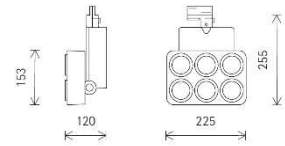

ERCO Stella 36W

Leuchtentyp	LED 3-Phasen Schienenstrahler
Art.-Nr.	3718EST1xxxx
Hersteller	ERCO
Produktname	Stella 36W
Typ Reihe	Stella
Version	2
Lebensdauer	50 000h (L90 B10)
Befestigung	3-Phasen Adapter - Nur für Stromschienen an Deckenmontage
Kühlung	Passiv
Beweglichkeit	drehbar 360°, schwenkbar 90°
Material	Aluminium-Druckguss, pulverbeschichtet
Leistung	36W
Leistungswerte	3.560 lm - 4.850 lm
Systemeffizienz	98 - 134 lm/W
Abstrahlwinkel	Spot 10°-20° Flood 25°-35° Extra Wide Flood >80° Wide Flood 45° - 60°
Lichtfarben	2.700k, 3.000k, 3.500k, 4.000k
Farbwiedergabe	Ra>82, Ra>92, Ra>97
Farbtoleranz (MacAdam Stufe)	1,5 SDCM
Gehäusefarben	weiß, schwarz, silber
Schutzklasse	I
Schutzart	IP 20
Dimmbar	optional: - Casambi - mit Phasenabschnitt und Potentiometer (1%–100%) - DALI - erfüllt seine DALI Funktion nur in einer ERCO Schiene
Abmessungen Lichtkopf L x H x B	BG 225 mm
Gewicht	2,80 – 3,50 kg
Anschlussspannung	220-240V 50/60Hz
Energieeffizienz	