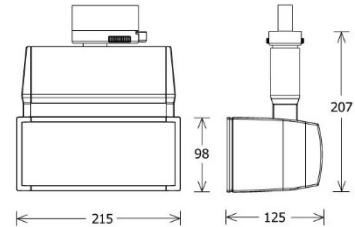

EuroLED

Leuchtentyp	LED 3-Phasen Strahler
Art.-Nr.	3760EU34xxxx
Hersteller	LTS
Produktname	EuroLED 300
Typ Reihe	-
Lebensdauer	50 000h (L80 B20)
Befestigung	3-Phasen Adapter
Kühlung	Passiv
Beweglichkeit	drehbar 355°, schwenkbar 90°
Material	Aluminium-Druckguss, pulverbeschichtet
LED-Typ	COB
Leistung	34W, 50W, 59W
Leistungswerte	4.120 - 7.980 lm
Systemeffizienz	120 - 135 lm/W
Abstrahlwinkel	breitflächig
Lichtfarben	3.000k, 4.000k
Farbwiedergabe	Ra >80
Gehäusefarben	weiß, schwarz, silber
Schutzklasse	I
Schutzart	IP 20
Dimmbar	nein
Abmessungen L x H x B	125 x 215 x 207 mm
Gewicht	2,40 kg
Versorgungsspannung	220 - 240 V / 50 Hz
Energieeffizienz	E