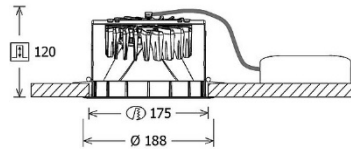

Flixx 320 Round Wallwasher

[mm]

Leuchtentyp	LED Einbauleuchte inkl. Versorgungsteil
Art.-Nr.	7260FLIR320
Hersteller	LTS
Produktname	Flixx 320 Round Wallwash
Typ Reihe	FLIR 300
Lebensdauer	50 000h (L80 B20)
Befestigung	werkzeugloser Deckeneinbau mit Schnellspannfedern (einstellbare Deckenstärke)
Kühlung	Passiv
Beweglichkeit	starr
Material	Zinkdruckguss, Aluminium
LED-Typ	k. A.
Leistung	21W
Leistungswerte	1.740 – 1.830 lm
Systemeffizienz	85 - 87 lm/W
Abstrahlwinkel	50° - asymmetrische Lichtverteilung/Wandfluter
Lichtfarben	3.000k, 4.000k
Farbwiedergabe	Ra >80
Gehäusefarben	weiß, schwarz, silber
Schutzklasse	III
Schutzart	IP 20
Dimmbar	nicht dimmbar, DALI
Deckenausschnitt (DA) Ø	175 mm
Außendurchmesser (AD) Ø	188 mm
Einbautiefe	120 mm
Deckenstärke	5-50 mm
Gewicht	1,28kg
Energieeffizienz	G