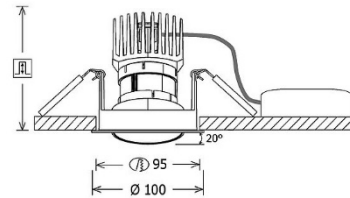

Ilvy Cardanic DALI

 115 (ILVY-CAR 100...)
 137 (ILVY-CAR 100... + ILVY-ZBVL 033)
 120 (ILVY-CAR 100.TWL...)
 137 (ILVY-CAR 100.TWL... + ILVY-ZBVL 033)

[mm]

Leuchtentyp	LED Einbauleuchte inkl. Versorgungsteil
Art.-Nr.	7260ILVYCARD
Hersteller	LTS
Produktname	Ilvy Cardanic DALI
Typ Reihe	ILVY-CAR 100
Lebensdauer	50 000h (L80 B20)
Befestigung	werkzeugloser Deckeneinbau mit Schnellspannfedern (automatische Anpassung der Deckenstärke)
Kühlung	Passiv
Beweglichkeit	drehbar 355°, schwenkbar 20°
Material	Aluminium und ABS-Kunststoff
LED-Typ	k. A.
Leistung	13W
Leistungswerte	970 – 1.130 lm
Systemeffizienz	74 - 85 lm/W
Abstrahlwinkel	20°, 30°, 50°
Lichtfarben	2.700k, 3.000k, 4.000k
Farbwiedergabe	Ra 98
Farbe Frontring/Konus	schwarz/gold, schwarz/kupfer, schwarz/weiß, schwarz/schwarz weiß/kupfer, weiß/gold, weiß/weiß, weiß/schwarz
Schutzklasse	III
Schutzart	IP 20
Dimmbar	DALI
Deckenausschnitt (DA) Ø	90 mm
Außendurchmesser (AD) Ø	100 mm
Einbautiefe	115 mm
Deckenstärke	13 - 50 mm
Gewicht	0,59 kg
Energieeffizienz	G