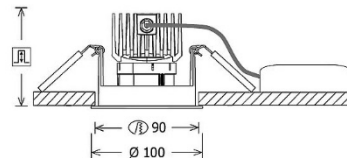

Ilvy IP DALI

[mm]

Leuchtentyp	LED Einbauleuchte inkl. Versorgungsteil
Art.-Nr.	7260ILVYIPD
Hersteller	LTS
Produktname	Ilvy IP DALI
Typ Reihe	ILVY-ip
Lebensdauer	50 000h (L80 B20)
Befestigung	werkzeugloser Deckeneinbau mit Schnellspannfedern (automatische Anpassung der Deckenstärke)
Kühlung	Passiv
Beweglichkeit	drehbar 355°, schwenkbar 20°
Material	Aluminium und ABS-Kunststoff
LED-Typ	k. A.
Leistung	13W
Leistungswerte	830 - 1.030 lm
Systemeffizienz	70 - 78 lm/W
Abstrahlwinkel	20°, 30°, 50°
Lichtfarben	2.700k, 3.000k, 4.000k
Farbwiedergabe	Ra 98
Farbe	schwarz, weiß
Schutzklasse	III
Schutzart	IP 20
Dimmbar	DALI
Deckenausschnitt (DA) Ø	90 mm
Außendurchmesser (AD) Ø	100 mm
Einbautiefe	120 mm
Deckenstärke	13 - 50 mm
Gewicht	0,54 kg
Energieeffizienz	G

weitere Informationen auf [lts-light.com/ilvy IP](https://lts-light.com/ilvy-ip)