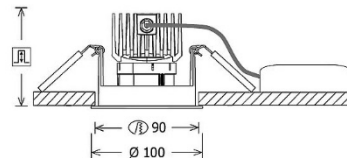

Ilvy IP TWL

[mm]

Leuchtentyp	LED Einbauleuchte inkl. Versorgungsteil
Art.-Nr.	7260ILVYIPTWL
Hersteller	LTS
Produktname	Ilvy IP TWL
Typ Reihe	ILVY-FIX
Lebensdauer	50 000h (L80 B20)
Befestigung	werkzeugloser Deckeneinbau mit Schnellspannfedern (automatische Anpassung der Deckenstärke)
Kühlung	Passiv
Beweglichkeit	drehbar 355°, schwenkbar 20°
Material	Aluminium und ABS-Kunststoff
LED-Typ	k. A.
Leistung	14W
Leistungswerte	970 – 1.010 lm
Systemeffizienz	70 - 78 lm/W
Abstrahlwinkel	20°, 30°, 50°
Lichtfarben	Tunable White (2.700k - 6.500k einstellbar)
Farbwiedergabe	Ra 98
Farbe	schwarz, weiß
Schutzklasse	III
Schutzart	IP 20
Dimmbar	DALI
Deckenausschnitt (DA) Ø	90 mm
Außendurchmesser (AD) Ø	100 mm
Einbautiefe	120 mm
Deckenstärke	13 - 50 mm
Gewicht	0,54 kg
Energieeffizienz	G

weitere Informationen auf [lts-light.com/ilvy IP](https://lts-light.com/ilvy-ip)