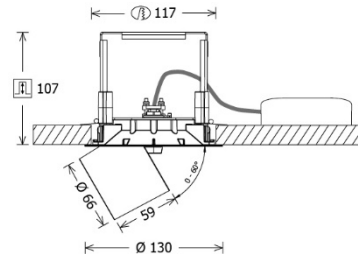

ORYO 100 Einbau

[mm]

Leuchtentyp	LED Einbauleuchte inkl. Versorgungsteil
Art.-Nr.	7260ORY100
Hersteller	LTS
Produktname	ORYO 100 Einbau
Typ Reihe	ORYO-R 101
Lebensdauer	50 000h (L80 B20)
Befestigung	werkzeugloser Deckeneinbau mit Schnellspannfedern (automatische Anpassung der Deckenstärke)
Kühlung	Passiv
Beweglichkeit	drehbar 355°, schwenkbar 90° - Lichtkopf komplett herausziehbar
Material	Aluminiumdruckguss
LED-Typ	k. A.
Leistung	18W (15°), 20W
Leistungswerte	1.320 - 1.940 lm
Systemeffizienz	73 – 97 lm/W
Abstrahlwinkel	25°, 35°, 50°
Lichtfarben	Bakery - Speziallichtfarbe für Backwaren
Farbwiedergabe	-
Farbe	schwarz, weiß, silber
Schutzklasse	III
Schutzart	IP 20
Dimmbar	nein
Deckenausschnitt (DA) Ø	117 mm
Außendurchmesser (AD) Ø	130 mm
Einbautiefe	107 mm
Deckenstärke	9 - 50 mm
Gewicht	0,92 kg
Energieeffizienz	F-G