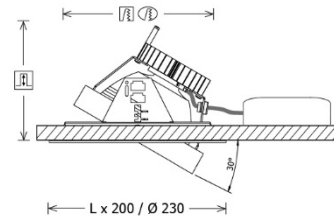

Scene 33 DALI

138 (SCEKLP 33.20)
 155 (SCEKLP 33.30)
 185 (SCEKLP 33.40, SCEKLP 33.20.xx/B, SCEKLP 33.20.xx/F)

mm

Leuchtentyp	LED Einbauleuchte inkl. Versorgungsteil
Art.-Nr.	7260SCE33D
Hersteller	LTS
Produktname	Scene 33 DALI
Typ Reihe	Scene
Lebensdauer	50 000h (L80 B20)
Befestigung	in Einbaurahmen (separat bestellen!) rund, eckig
Kühlung	Passiv
Beweglichkeit	kardanisch schwenkbar (30°)
Material	Aluminium
LED-Typ	k. A.
Leistung	27W, 36W
Leistungswerte	2.620 – 3.650 lm
Systemeffizienz	91 - 101 lm/W
Abstrahlwinkel	15°, 25°, 35°, 50°
Lichtfarben	3.000k, 4.000k
Farbwiedergabe	Ra >80
Farbe	schwarz, weiß, silber
Schutzklasse	III
Schutzart	IP 20
Dimmbar	DALI
Deckenausschnitt (DA) Ø	Je nach Einbaurahmen
Außendurchmesser (AD) Ø	Je nach Einbaurahmen
Einbautiefe	138 mm
Lichtkopf Ø	155 mm
Gewicht	1,10 kg
Energieeffizienz	F