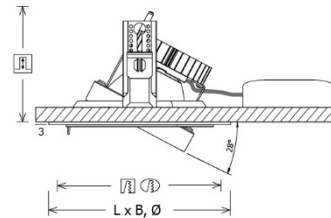

Scene 6 DALI

Abb. mit 2 Lichtköpfen

[mm]

Leuchtentyp	LED Einbauleuchte inkl. Versorgungsteil
Art.-Nr.	7260SCER6D
Hersteller	LTS
Produktname	Scene 6 DALI
Typ Reihe	Scene 6 System (SCEKLP6)
Lebensdauer	50 000h (L80 B20)
Befestigung	in Einbaurahmen (separat bestellen!) rund, eckig
Kühlung	Passiv
Beweglichkeit	kardanisch schwenkbar (28°)
Material	Aluminium
LED-Typ	k. A.
Leistung	27W, 36W
Leistungswerte	2.650 - 3.760 lm
Systemeffizienz	98 - 104 lm/W
Abstrahlwinkel	15°, 25°, 35°, 50°
Lichtfarben	3.000k, 4.000k
Farbwiedergabe	Ra >80
Farbe	schwarz, weiß, silber
Schutzklasse	III
Schutzart	IP 20
Dimmbar	DALI
Deckenausschnitt (DA) Ø	Je nach Einbaurahmen
Außendurchmesser (AD) Ø	Je nach Einbaurahmen
Einbautiefe	123 mm
Lichtkopf Ø	154 mm
Gewicht	0,80 kg
Energieeffizienz	F

weitere Informationen auf [lts-light.com/scene 6](https://lts-light.com/scene-6)