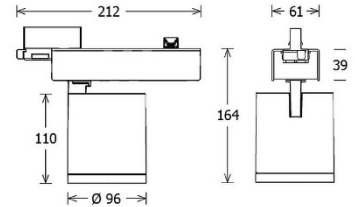

Scout Next 39W

[mm]

Leuchtentyp	LED 3-Phasen Strahler
Art.-Nr.	3760SC40xxxx
Hersteller	LTS
Produktname	Scout Next 39W
Typ Reihe	Scout Next
Lebensdauer	50 000h (L80 B20)
Befestigung	3-Phasen Adapter
Kühlung	Passiv
Beweglichkeit	drehbar 355°, schwenkbar 90°
Material	Aluminium-Druckguss, pulverbeschichtet
LED-Typ	COB
Leistung	39W
Leistungswerte	4.140 - 4.290 lm
Systemeffizienz	100 – 110 lm/W
Abstrahlwinkel	25°, 35°, 50°
Lichtfarben	2.700k, 3.000k, 4.000k
Farbwiedergabe	Ra >90
Gehäusefarben	weiß, schwarz, silber
Schutzklasse	I
Schutzart	IP 20
Dimmbar	optional: DALI-EU (Eutrac) DALI-ST (One Track - Stucci)
Abmessungen L x H x B	212 x 96 x 164 mm
Abmessungen Lichtkopf Ø	96 mm
Gewicht	1,14 kg
Versorgungsspannung	220 - 240 V / 50 Hz
Energieeffizienz	F