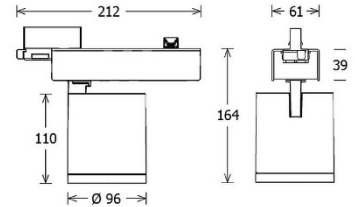

# Scout Next Fruit

[mm]

<b>Leuchtentyp</b>	LED 3-Phasen Strahler
<b>Art.-Nr.</b>	3760SCOGxxxx
<b>Hersteller</b>	<b>LTS</b>
<b>Produktname</b>	<b>Scout Next Fruit</b>
<b>Typ Reihe</b>	Scout Next
<b>Lebensdauer</b>	50 000h (L80 B20)
<b>Befestigung</b>	3-Phasen Adapter
<b>Kühlung</b>	Passiv
<b>Beweglichkeit</b>	drehbar 355°, schwenkbar 90°
<b>Material</b>	Aluminium-Druckguss, pulverbeschichtet
<b>LED-Typ</b>	COB
<b>Leistung</b>	42W
<b>Leistungswerte</b>	2.150 - 2.210 lm
<b>Systemeffizienz</b>	52 lm/W
<b>Abstrahlwinkel</b>	25°, 35°, 50°
<b>Lichtfarben</b>	Fruit - Speziallicht für Obst und Gemüse
<b>Farbwiedergabe</b>	-
<b>Gehäusefarben</b>	weiß, schwarz, silber
<b>Schutzklasse</b>	I
<b>Schutzart</b>	IP 20
<b>Dimmbar</b>	nein
<b>Abmessungen L x H x B</b>	212 x 96 x 164 mm
<b>Abmessungen Lichtkopf Ø</b>	96 mm
<b>Gewicht</b>	1,14 kg
<b>Versorgungsspannung</b>	220 - 240 V / 50 Hz
<b>Energieeffizienz</b>	G