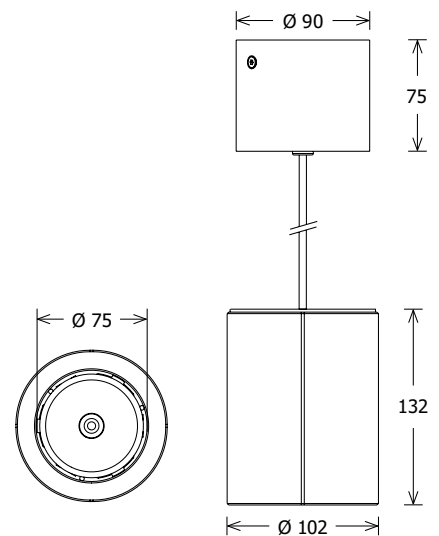

TIMBA ONLINE

Alle Informationen finden Sie unter
www.lts-light.com/timba