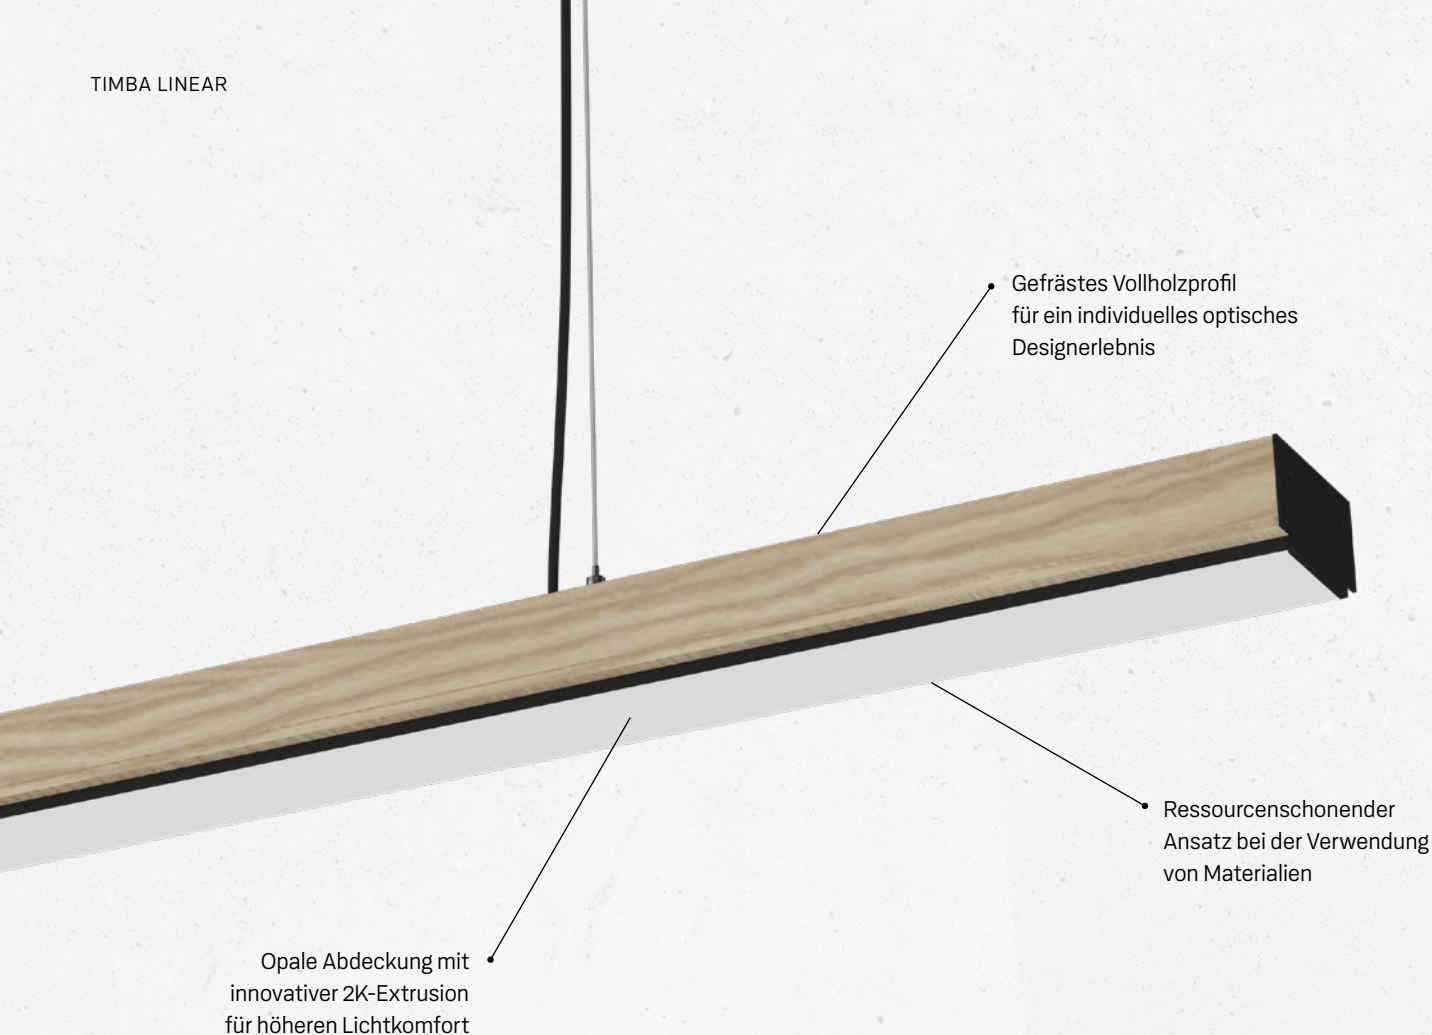

LEBENDIGES LICHT DURCH NATÜRLICHEN KORPUS

TIMBA LINEAR

Bei der Timba Linear Pendelleuchte ist die Lichtlinie harmonisch in den Holzkorpus eingebettet. Im Holz versteckt befindet sich das minimale Kühlprofil aus Aluminium. Die ein Meter lange Lichtlinie besticht mit ihrer nachhaltigen Holzoptik und mit ihrem Premium Lichteinsatz. Die Timba Linear kann auf verschiedene Höhen gependelt werden und passt sich so allen Raumhöhen und Gegebenheiten an. Schlicht und elegant wirkt ihr opal aufgesetzter Diffusor, der für ein durchgehend gleichmäßiges Licht mit opaler Abstrahlcharakteristik sorgt. Schwarze Alu-Endkappen geben der Leuchte einen exklusiven Touch. Schwarze Seitenränder an der opalen Abdeckung runden das edle Design ab und reduzieren zusätzlich die Blendeigenschaften der Leuchte. Vor allem im Retail über Theken- und Kassenbereichen kommt die natürlich wirkende Lichtlinie besonders gut zur Geltung. Ebenso kann sie im Hospitality-Bereich über Tischen und Tresen eingesetzt werden.