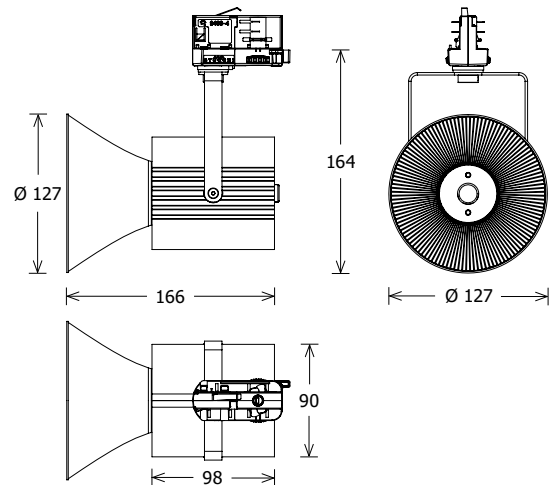

TIMBA SPOT	
SYSTEMLEISTUNG	19,2 W *
LICHTSTROM BEI 3000 K	2450 lm *
EFFIZIENZ BEI 3000 K	128 lm/W *
DALI	nein
CRI	90
FARBTEMPERATUR	2700 K, 3000 K
ANBAUOPTIONEN	Stromschiene

\* Maximalwert