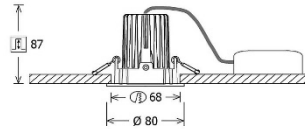

Vale-Tu Round XSmall Einbau

[mm]

Leuchtentyp	LED Einbauleuchte
Art.-Nr.	7260VTRXS
Hersteller	LTS
Produktname	LTS Vale-Tu Round XSmall
Typ Reihe	VTRXS
Lebensdauer	50 000h (L80 B20)
Befestigung	werkzeugloser Deckeneinbau mit Schnellspannfedern (automatische Anpassung der Deckenstärke)
Kühlung	Passiv
Beweglichkeit	starr
Material	Aluminium-Druckguss
LED-Typ	k. A
Leistung	12W
Leistungswerte	1.080 – 1.210 lm
Systemeffizienz	90 - 100 lm/W
Abstrahlwinkel	25°, 35°, 60°
Lichtfarben	2.700k, 3.000k, 4.000k
Farbwiedergabe	Ra >80
Gehäusefarben	weiß, schwarz, silber
Schutzklasse	I
Schutzart	IP 20
Dimmbar	optional DALI
Deckenausschnitt (DA) Ø	68 mm
Außendurchmesser (AD) Ø	80 mm
Einbautiefe	87 mm
Deckenstärke	10 – 15 mm
Gewicht	0,51 kg
Versorgungsspannung	220 - 240 V / 50 Hz
Energieeffizienz	F