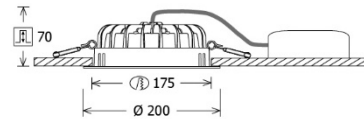

# Vale-Tu Flat Medium Einbau

[mm]

<b>Leuchtentyp</b>	LED Einbauleuchte inkl. Versorgungsteil
<b>Art.-Nr.</b>	7260VTFMR
<b>Hersteller</b>	LTS
<b>Produktname</b>	Vale-Tu Flat Medium R
<b>Typ Reihe</b>	Vale-Tu Flat
<b>Lebensdauer</b>	50 000h (L80 B20)
<b>Befestigung</b>	werkzeugloser Deckeneinbau mit Schnellspannfedern (automatische Anpassung der Deckenstärke)
<b>Kühlung</b>	Passiv
<b>Beweglichkeit</b>	starr
<b>Material</b>	Aluminium-Druckguss, pulverbeschichtet
<b>LED-Typ</b>	k. A.
<b>Leistung</b>	21W
<b>Leistungswerte</b>	1.710 - 1.840 lm
<b>Systemeffizienz</b>	81 - 87 lm/W
<b>Abstrahlwinkel</b>	110°
<b>Lichtfarben</b>	2.700k, 3.000k, 4.000k
<b>Farbwiedergabe</b>	Ra >80
<b>Gehäusefarben</b>	weiß, schwarz, silber
<b>Schutzklasse</b>	III
<b>Schutzart</b>	IP 44
<b>Dimmbar</b>	optional : DALI
<b>Deckenausschnitt (DA) Ø</b>	175 mm
<b>Außendurchmesser (AD) Ø</b>	200 mm
<b>Einbautiefe</b>	70 mm
<b>Deckenstärke</b>	1 – 20 mm
<b>Gewicht</b>	0,84 kg
<b>Versorgungsspannung</b>	220 - 240 V / 50 Hz
<b>Energieeffizienz</b>	F