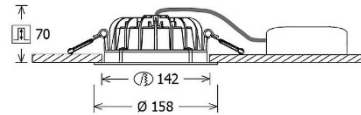

Vale-Tu Flat Small Einbau

[mm]

Leuchtentyp	LED Einbauleuchte inkl. Versorgungsteil
Art.-Nr.	7260VTFSR
Hersteller	LTS
Produktname	Vale-Tu Flat Small R
Typ Reihe	Vale-Tu Flat
Lebensdauer	50 000h (L80 B20)
Befestigung	werkzeugloser Deckeneinbau mit Schnellspannfedern (automatische Anpassung der Deckenstärke)
Kühlung	Passiv
Beweglichkeit	starr
Material	Aluminium-Druckguss, pulverbeschichtet
LED-Typ	k. A.
Leistung	14W
Leistungswerte	1.040 – 1.120 lm
Systemeffizienz	72 - 78 lm/W
Abstrahlwinkel	110°
Lichtfarben	2.700k, 3.000k, 4.000k
Farbwiedergabe	Ra >80
Gehäusefarben	weiß, schwarz, silber
Schutzklasse	III
Schutzart	IP 44
Dimmbar	optional : DALI
Deckenausschnitt (DA) Ø	142 mm
Außendurchmesser (AD) Ø	158 mm
Einbautiefe	70 mm
Deckenstärke	1 – 20 mm
Gewicht	0,65 kg
Versorgungsspannung	220 - 240 V / 50 Hz
Energieeffizienz	F

weitere Informationen auf lts-light.com/vale-tu-flat-small_einbau