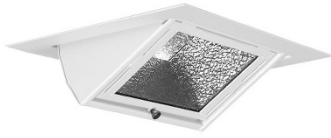

Vario Professional

Leuchtentyp	LED Einbauleuchte inkl. Versorgungsteil
Art.-Nr.	7260VFCPL
Hersteller	LTS
Produktname	Vario Professional
Typ Reihe	Vario VFCPL 700
Lebensdauer	50 000h (L80 B20)
Befestigung	werkzeugloser Deckeneinbau mit Schnellspannfedern (automatische Anpassung der Deckenstärke)
Kühlung	Passiv
Beweglichkeit	ausschwenkbar 40°
Material	Aluminium-Druckguss
LED-Typ	k. A.
Leistung	30W, 41W
Leistungswerte	3.300 - 4.970 lm
Systemeffizienz	110 - 126 lm/W
Abstrahlwinkel	Wallwash - Wandfluter
Lichtfarben	2.700k, 3.000k, 4.000k
Farbwiedergabe	Ra >80
Gehäusefarben	weiß, schwarz, silber
Schutzklasse	III
Schutzart	IP 20
Dimmbar	nein
Deckenausschnitt (DA) L x B	200 x 200 mm
Außendurchmesser (AD) L x B	224 x 224 mm
Einbautiefe	120 mm
Deckenstärke	5 - 30 mm
Gewicht	2,86 kg
Versorgungsspannung	220 - 240 V / 50 Hz
Energieeffizienz	E

weitere Informationen auf lts-light.com/vario_classic