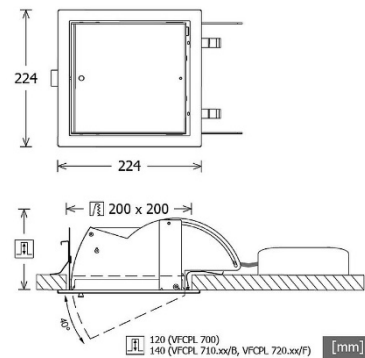

Vario Professional

Leuchtentyp	LED Einbauleuchte inkl. Versorgungsteil
Art.-Nr.	7260VFCPL
Hersteller	LTS
Produktname	Vario Professional
Typ Reihe	Vario VFCPL 700
Lebensdauer	50 000h (L80 B20)
Befestigung	werkzeugloser Deckeneinbau mit Schnellspannfedern (automatische Anpassung der Deckenstärke)
Kühlung	Passiv
Beweglichkeit	ausschwenkbar 40°
Material	Aluminium-Druckguss
LED-Typ	k. A.
Leistung	30W, 41W
Leistungswerte	3.300 - 4.970 lm
Systemeffizienz	110 - 126 lm/W
Abstrahlwinkel	Wallwash - Wandfluter
Lichtfarben	2.700k, 3.000k, 4.000k
Farbwiedergabe	Ra >80
Gehäusefarben	weiß, schwarz, silber
Schutzklasse	III
Schutzart	IP 20
Dimmbar	nein
Deckenausschnitt (DA) L x B	200 x 200 mm
Außendurchmesser (AD) L x B	224 x 224 mm
Einbautiefe	120 mm
Deckenstärke	5 - 30 mm
Gewicht	2,86 kg
Versorgungsspannung	220 - 240 V / 50 Hz
Energieeffizienz	E