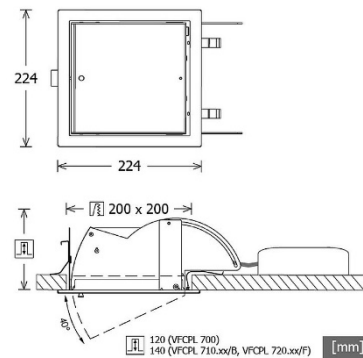

Vario Professional DALI

Leuchtentyp	LED Einbauleuchte inkl. Versorgungsteil
Art.-Nr.	7260VFCPLD
Hersteller	LTS
Produktname	Vario Professional DALI
Typ Reihe	Vario VFCPL 700
Lebensdauer	50 000h (L80 B20)
Befestigung	werkzeugloser Deckeneinbau mit Schnellspannfedern (automatische Anpassung der Deckenstärke)
Kühlung	Passiv
Beweglichkeit	ausschwenkbar 40°
Material	Aluminium-Druckguss
LED-Typ	k. A.
Leistung	30W, 41W
Leistungswerte	3.300 - 4.970 lm
Systemeffizienz	110 - 126 lm/W
Abstrahlwinkel	Wallwash - Wandfluter
Lichtfarben	2.700k, 3.000k, 4.000k
Farbwiedergabe	Ra >80
Gehäusefarben	weiß, schwarz, silber
Schutzklasse	III
Schutzart	IP 20
Dimmbar	DALI
Deckenausschnitt (DA) L x B	200 x 200 mm
Außendurchmesser (AD) L x B	224 x 224 mm
Einbautiefe	120 mm
Deckenstärke	5 - 30 mm
Gewicht	2,86 kg
Versorgungsspannung	220 - 240 V / 50 Hz
Energieeffizienz	E