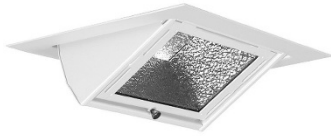

Vario Professional DALI

Leuchtentyp	LED Einbauleuchte inkl. Versorgungsteil
Art.-Nr.	7260VFCPLD
Hersteller	LTS
Produktname	Vario Professional DALI
Typ Reihe	Vario VFCPL 700
Lebensdauer	50 000h (L80 B20)
Befestigung	werkzeugloser Deckeneinbau mit Schnellspannfedern (automatische Anpassung der Deckenstärke)
Kühlung	Passiv
Beweglichkeit	ausschwenkbar 40°
Material	Aluminium-Druckguss
LED-Typ	k. A.
Leistung	30W, 41W
Leistungswerte	3.300 - 4.970 lm
Systemeffizienz	110 - 126 lm/W
Abstrahlwinkel	Wallwash - Wandfluter
Lichtfarben	2.700k, 3.000k, 4.000k
Farbwiedergabe	Ra >80
Gehäusefarben	weiß, schwarz, silber
Schutzklasse	III
Schutzart	IP 20
Dimmbar	DALI
Deckenausschnitt (DA) L x B	200 x 200 mm
Außendurchmesser (AD) L x B	224 x 224 mm
Einbautiefe	120 mm
Deckenstärke	5 - 30 mm
Gewicht	2,86 kg
Versorgungsspannung	220 - 240 V / 50 Hz
Energieeffizienz	E

weitere Informationen auf lts-light.com/vario_classic